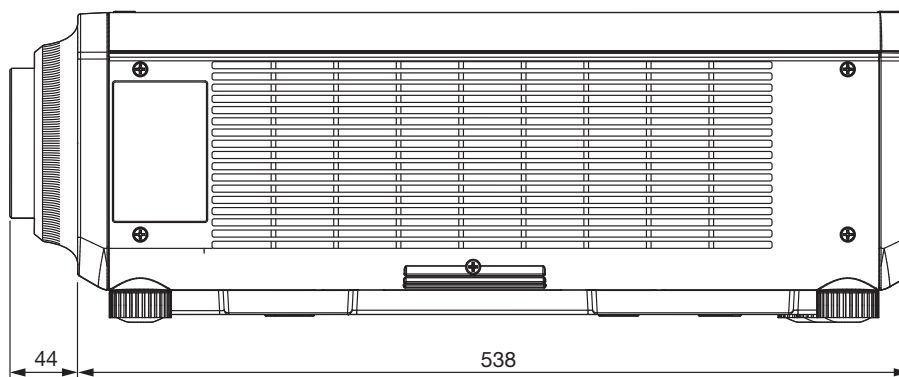

■ 機器概要

本レンズは、パナソニックの適合プロジェクターに装着して使用するズームレンズです。
 焦点距離を調整できることにより、幅広い投写距離に対応できます。

*本レンズは単品では使用できません。別売品のパナソニック製プロジェクターに装着してご使用ください。

■ 機器仕様 (仕様および外観は、性能向上その他により予告なく変更することがあります。)

F 値 焦点距離 (f) 外形寸法 質量 適合プロジェクター	1.8~2.4 19.4 mm~27.9 mm 横幅 95 mm 高さ 95 mm 奥行 168 mm 約 1.1 kg※ 【グループ A】 PT-DZ870K/DZ870W/DZ870LK/DZ870LW/ DW830K/DW830LK/DW830W/DW830LW/DX100K/DX100LK/DX100W/DX100LW 【グループ B】 PT-DZ770S/DZ770K/DZ770LS/DZ770LK/ DW740S/DW740K/DW740LS/DW740LK/DX810S/DX810K/DX810LS/DX810LK/ DZ680S/DZ680K/DZ680LS/DZ680LK/ DW640S/DW640K/DW640LS/DW640LK/DX610S/DX610K/DX610LS/DX610LK/ DZ6710/DZ6710L/ DW730S/DW730K/DW730LS/DW730LK/DX800S/DX800K/DX800LS/DX800LK/ DZ6700/DZ6700L/DW6300S/DW6300K/DW6300LS/DW6300LK/ D6000S/D6000K/D6000LS/D6000LK/D5000S/D5000LS 【グループ C】 PT-RZ120JW/RZ120JB/RZ120JLW/RZ120JLB RZ970JW/RZ970JB/RZ970JLW/RZ970JLB/RW930JW/RW930JB/RW930JLW/ RW930JLB/RX110JW/RX110JB/RX110JLW/RX110JLB/ RZ870JW/RZ870JB/RZ870JLW/RZ870JLB/ RZ770JW/RZ770JB/RZ770JLW/RZ770JLB/RW730JW/RW730JB/RW730JLW/ RW730JLB/ RZ660JW/RZ660JB/RZ660JLW/RZ660JLB/RW620JW/RW620JB/RW620JLW/ RW620JLB/RZ670JW/RZ670JB/RZ670JLW/RZ670JLB/RW630JW/RW630JB/ RW630JLW/RW630JLB 【グループ D】 PT-DZ780JW/DZ780JB/DZ780JLW/DZ780JLB/DW750JW/DW750JB/DW750JLW/ DW750JLB/DX820JW/DX820JB/DX820JLW/DX820JLB
--	--

※ 平均値です。各製品で異なる場合があります。

■ 外形寸法図

注)この図面は正確な縮尺ではありません。

(単位 : mm)

〈 グループAのプロジェクトターに装着した図 〉

〈 グループBのプロジェクトターに装着した図 〉

〈 グループCのプロジェクトターに装着した図 〉

〈 グループDのプロジェクトーに装着した図 〉