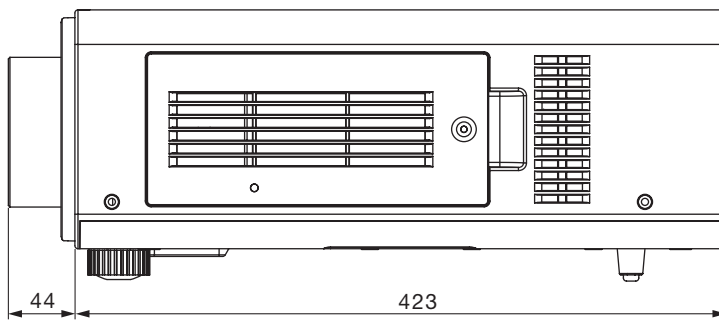

■ 機器概要

本レンズは、パナソニックの適合プロジェクターに装着して使用するズームレンズです。
 焦点距離を調整できることにより、幅広い投写距離に対応できます。

*本レンズは単品では使用できません。別売品のパナソニック製プロジェクターに装着してご使用ください。

■ 機器仕様 (仕様および外観は、性能向上その他により予告なく変更することがあります。)

F 値 焦点距離 (f) 外形寸法 質量 適合プロジェクター	1.8~2.4 19.4 mm~27.9 mm 横幅 95 mm 高さ 95 mm 奥行 168 mm 約 1.1 kg※ 【グループ A】 PT-DZ870K/DZ870W/DZ870LK/DZ870LW/ DW830K/DW830LK/DW830W/DW830LW/DX100K/DX100LK/DX100W/DX100LW 【グループ B】 PT-DZ770S/DZ770K/DZ770LS/DZ770LK/ DW740S/DW740K/DW740LS/DW740LK/DX810S/DX810K/DX810LS/DX810LK/ DZ680S/DZ680K/DZ680LS/DZ680LK/ DW640S/DW640K/DW640LS/DW640LK/DX610S/DX610K/DX610LS/DX610LK/ DZ6710/DZ6710L/ DW730S/DW730K/DW730LS/DW730LK/DX800S/DX800K/DX800LS/DX800LK/ DZ6700/DZ6700L/DW6300S/DW6300K/DW6300LS/DW6300LK/ D6000S/D6000K/D6000LS/D6000LK/D5000S/D5000LS 【グループ C】 PT-RZ120JW/RZ120JB/RZ120JLW/RZ120JLB RZ970JW/RZ970JB/RZ970JLW/RZ970JLB/RW930JW/RW930JB/RW930JLW/ RW930JLB/RX110JW/RX110JB/RX110JLW/RX110JLB/ RZ870JW/RZ870JB/RZ870JLW/RZ870JLB/ RZ770JW/RZ770JB/RZ770JLW/RZ770JLB/RW730JW/RW730JB/RW730JLW/ RW730JLB/ RZ660JW/RZ660JB/RZ660JLW/RZ660JLB/RW620JW/RW620JB/RW620JLW/ RW620JLB/RZ670JW/RZ670JB/RZ670JLW/RZ670JLB/RW630JW/RW630JB/ RW630JLW/RW630JLB 【グループ D】 PT-DZ780JW/DZ780JB/DZ780JLW/DZ780JLB/DW750JW/DW750JB/DW750JLW/ DW750JLB/DX820JW/DX820JB/DX820JLW/DX820JLB
--	--

※ 平均値です。各製品で異なる場合があります。

■ 外形寸法図

注)この図面は正確な縮尺ではありません。

(単位 : mm)

〈 グループAのプロジェクトターに装着した図 〉

〈 グループBのプロジェクトターに装着した図 〉

〈 グループCのプロジェクトターに装着した図 〉

〈 グループDのプロジェクトーに装着した図 〉