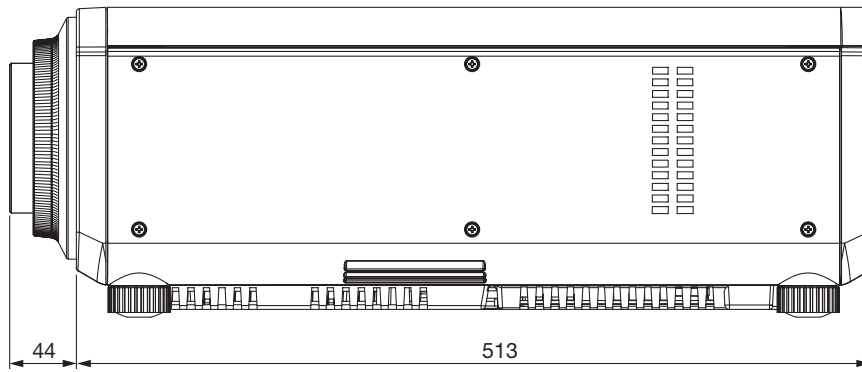

■ 機器概要

本レンズは、パナソニックの適合プロジェクターに装着して使用するズームレンズです。
 焦点距離を調整できることにより、幅広い投写距離に対応できます。

*本レンズは単品では使用できません。別売品のパナソニック製プロジェクターに装着してご使用ください。

■ 機器仕様 (仕様および外観は、性能向上その他により予告なく変更することがあります。)

F 値 焦点距離 (f) 外形寸法 質量 適合プロジェクター	1.8~2.4 19.4 mm~27.9 mm 横幅 95 mm 高さ 95 mm 奥行 168 mm 約 1.1 kg※ 【グループ A】 PT-DZ870K/DZ870W/DZ870LK/DZ870LW/ DW830K/DW830LK/DW830W/DW830LW/DX100K/DX100LK/DX100W/DX100LW 【グループ B】 PT-DZ770S/DZ770K/DZ770LS/DZ770LK/ DW740S/DW740K/DW740LS/DW740LK/DX810S/DX810K/DX810LS/DX810LK/ DZ680S/DZ680K/DZ680LS/DZ680LK/ DW640S/DW640K/DW640LS/DW640LK/DX610S/DX610K/DX610LS/DX610LK/ DZ6710/DZ6710L/ DW730S/DW730K/DW730LS/DW730LK/DX800S/DX800K/DX800LS/DX800LK/ DZ6700/DZ6700L/DW6300S/DW6300K/DW6300LS/DW6300LK/ D6000S/D6000K/D6000LS/D6000LK/D5000S/D5000LS 【グループ C】 PT-RZ120JW/RZ120JB/RZ120JLW/RZ120JLB RZ970JW/RZ970JB/RZ970JLW/RZ970JLB/RW930JW/RW930JB/RW930JLW/ RW930JLB/RX110JW/RX110JB/RX110JLW/RX110JLB/ RZ870JW/RZ870JB/RZ870JLW/RZ870JLB/ RZ770JW/RZ770JB/RZ770JLW/RZ770JLB/RW730JW/RW730JB/RW730JLW/ RW730JLB/ RZ660JW/RZ660JB/RZ660JLW/RZ660JLB/RW620JW/RW620JB/RW620JLW/ RW620JLB/RZ670JW/RZ670JB/RZ670JLW/RZ670JLB/RW630JW/RW630JB/ RW630JLW/RW630JLB 【グループ D】 PT-DZ780JW/DZ780JB/DZ780JLW/DZ780JLB/DW750JW/DW750JB/DW750JLW/ DW750JLB/DX820JW/DX820JB/DX820JLW/DX820JLB
--	--

※ 平均値です。各製品で異なる場合があります。

■ 外形寸法図

注)この図面は正確な縮尺ではありません。

(単位 : mm)

〈 グループAのプロジェクトターに装着した図 〉

〈 グループBのプロジェクトターに装着した図 〉

〈 グループCのプロジェクトターに装着した図 〉

〈 グループDのプロジェクトーに装着した図 〉