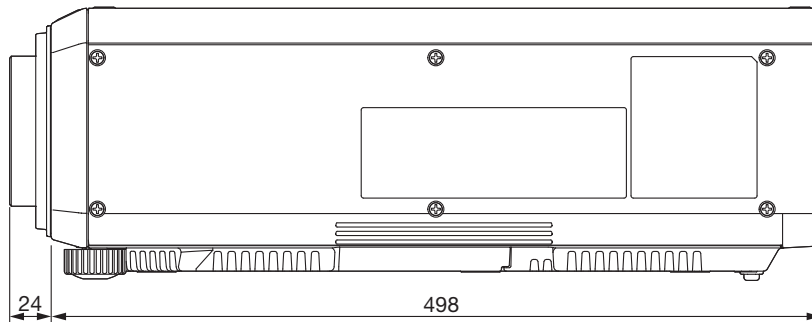

■ 機器概要

本レンズは、パナソニックの適合プロジェクターに装着して使用するズームレンズです。
 焦点距離を調整できることにより、幅広い投写距離に対応できます。

*本レンズは単品では使用できません。別売品のパナソニック製プロジェクターに装着してご使用ください。

■ 機器仕様 (仕様および外観は、性能向上その他により予告なく変更することがあります。)

F 値 焦点距離 (f) 外形寸法 質量 適合プロジェクター	1.8~2.4 19.4 mm~27.9 mm 横幅 95 mm 高さ 95 mm 奥行 168 mm 約 1.1 kg※ 【グループ A】 PT-DZ870K/DZ870W/DZ870LK/DZ870LW/ DW830K/DW830LK/DW830W/DW830LW/DX100K/DX100LK/DX100W/DX100LW 【グループ B】 PT-DZ770S/DZ770K/DZ770LS/DZ770LK/ DW740S/DW740K/DW740LS/DW740LK/DX810S/DX810K/DX810LS/DX810LK/ DZ680S/DZ680K/DZ680LS/DZ680LK/ DW640S/DW640K/DW640LS/DW640LK/DX610S/DX610K/DX610LS/DX610LK/ DZ6710/DZ6710L/ DW730S/DW730K/DW730LS/DW730LK/DX800S/DX800K/DX800LS/DX800LK/ DZ6700/DZ6700L/DW6300S/DW6300K/DW6300LS/DW6300LK/ D6000S/D6000K/D6000LS/D6000LK/D5000S/D5000LS 【グループ C】 PT-RZ120JW/RZ120JB/RZ120JLW/RZ120JLB RZ970JW/RZ970JB/RZ970JLW/RZ970JLB/RW930JW/RW930JB/RW930JLW/ RW930JLB/RX110JW/RX110JB/RX110JLW/RX110JLB/ RZ870JW/RZ870JB/RZ870JLW/RZ870JLB/ RZ770JW/RZ770JB/RZ770JLW/RZ770JLB/RW730JW/RW730JB/RW730JLW/ RW730JLB/ RZ660JW/RZ660JB/RZ660JLW/RZ660JLB/RW620JW/RW620JB/RW620JLW/ RW620JLB/RZ670JW/RZ670JB/RZ670JLW/RZ670JLB/RW630JW/RW630JB/ RW630JLW/RW630JLB 【グループ D】 PT-DZ780JW/DZ780JB/DZ780JLW/DZ780JLB/DW750JW/DW750JB/DW750JLW/ DW750JLB/DX820JW/DX820JB/DX820JLW/DX820JLB
--	--

※ 平均値です。各製品で異なる場合があります。

■ 外形寸法図

注)この図面は正確な縮尺ではありません。

(単位 : mm)

〈 グループAのプロジェクトターに装着した図 〉

〈 グループBのプロジェクトターに装着した図 〉

〈 グループCのプロジェクトターに装着した図 〉

〈 グループDのプロジェクトーに装着した図 〉