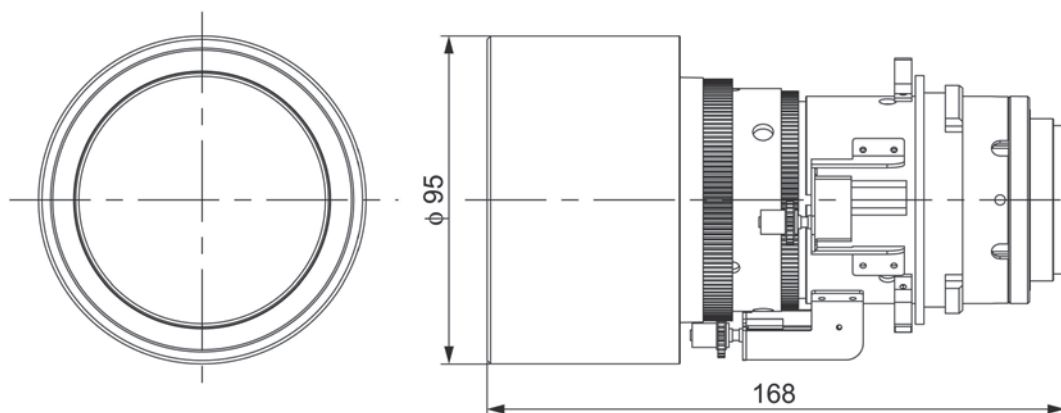

■ 機器概要

本レンズは、パナソニックの適合プロジェクターに装着して使用するズームレンズです。
 焦点距離を調整できることにより、幅広い投写距離に対応できます。

*本レンズは単品では使用できません。別売品のパナソニック製プロジェクターに装着してご使用ください。

■ 機器仕様 (仕様および外観は、性能向上その他により予告なく変更することがあります。)

F 値 焦点距離 (f) 外形寸法 質量 適合プロジェクター	1.8~2.4 19.4 mm~27.9 mm 横幅 95 mm 高さ 95 mm 奥行 168 mm 約 1.1 kg※ 【グループ A】 PT-DZ870K/DZ870W/DZ870LK/DZ870LW/ DW830K/DW830LK/DW830W/DW830LW/DX100K/DX100LK/DX100W/DX100LW 【グループ B】 PT-DZ770S/DZ770K/DZ770LS/DZ770LK/ DW740S/DW740K/DW740LS/DW740LK/DX810S/DX810K/DX810LS/DX810LK/ DZ680S/DZ680K/DZ680LS/DZ680LK/ DW640S/DW640K/DW640LS/DW640LK/DX610S/DX610K/DX610LS/DX610LK/ DZ6710/DZ6710L/ DW730S/DW730K/DW730LS/DW730LK/DX800S/DX800K/DX800LS/DX800LK/ DZ6700/DZ6700L/DW6300S/DW6300K/DW6300LS/DW6300LK/ D6000S/D6000K/D6000LS/D6000LK/D5000S/D5000LS 【グループ C】 PT-RZ120JW/RZ120JB/RZ120JLW/RZ120JLB RZ970JW/RZ970JB/RZ970JLW/RZ970JLB/RW930JW/RW930JB/RW930JLW/ RW930JLB/RX110JW/RX110JB/RX110JLW/RX110JLB/ RZ870JW/RZ870JB/RZ870JLW/RZ870JLB/ RZ770JW/RZ770JB/RZ770JLW/RZ770JLB/RW730JW/RW730JB/RW730JLW/ RW730JLB/ RZ660JW/RZ660JB/RZ660JLW/RZ660JLB/RW620JW/RW620JB/RW620JLW/ RW620JLB/RZ670JW/RZ670JB/RZ670JLW/RZ670JLB/RW630JW/RW630JB/ RW630JLW/RW630JLB 【グループ D】 PT-DZ780JW/DZ780JB/DZ780JLW/DZ780JLB/DW750JW/DW750JB/DW750JLW/ DW750JLB/DX820JW/DX820JB/DX820JLW/DX820JLB
--	--

※ 平均値です。各製品で異なる場合があります。

■ 外形寸法図

注)この図面は正確な縮尺ではありません。

(単位 : mm)

〈 グループAのプロジェクトターに装着した図 〉

〈 グループBのプロジェクトターに装着した図 〉

〈 グループCのプロジェクトターに装着した図 〉

〈 グループDのプロジェクトーに装着した図 〉